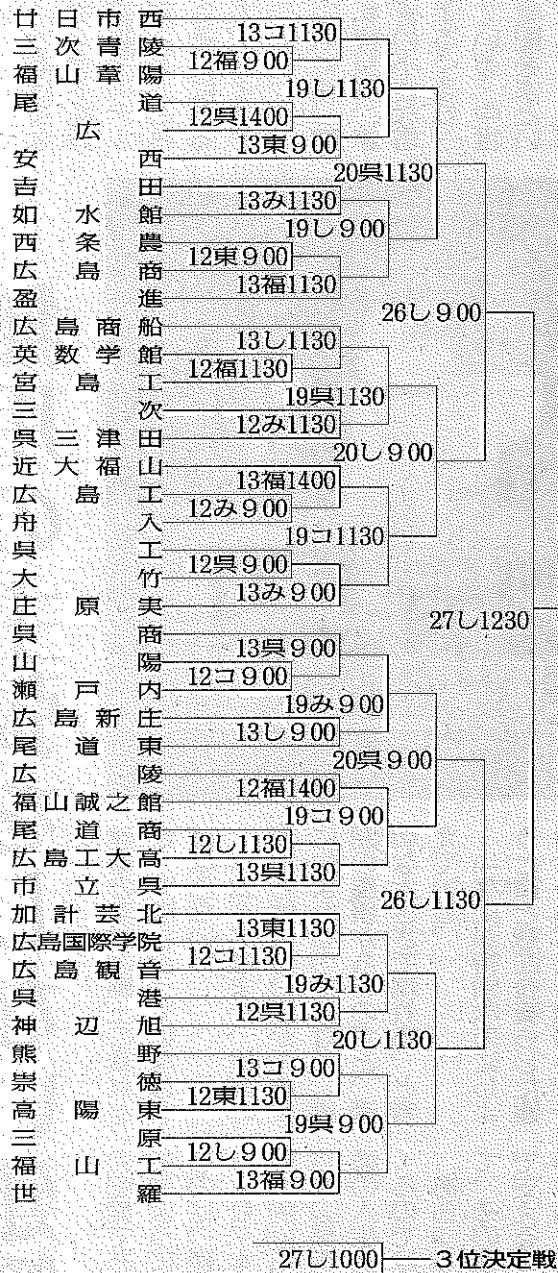

秋季県高校野球大会組み合わせ

- し—しまなみ球場
- み—みよし運動公園野球場
- 福—福山市民球場
- 東—東広島運動公園野球場
- コ—コカ・コーラウエスト野球場
- 呉—呉市二河野球場

2015年(平成27年)9月8日(火) 備後

毎 日 新 聞